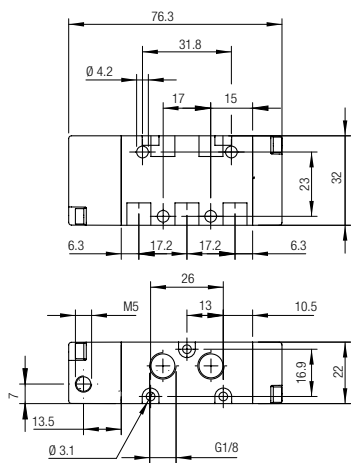

**5/2 Vie** - Ways - Wege - Voies - Vías - Vias

**MONOSTABILE CON RITORNO A MOLLA**

MONOSTABLE SPRING RETURN  
 MONOSTABIL MIT FEDERRÜCKSTELLUNG  
 MONOSTABLE À RAPPEL PAR RESSORT  
 MONOESTABLE CON RETORNO POR MUELLE  
 MONOESTÁVEL COM RETORNO POR MOLA

Codice Code Nummer Code Código Código	Vie Ways Wege Voies Vías Vias	Misura Size Größe Dimension Medida Tamanho	Pack.
<b>01V P0 5 00 02</b>	5/2	1/8	1
<b>01V P0 5 00 03</b>	5/2	1/4	1
<b>01V P0 5 00 05</b>	5/2	1/2	1

**01V P0 5 00 02**

**01V P0 5 00 05**

**01V P0 5 00 03**