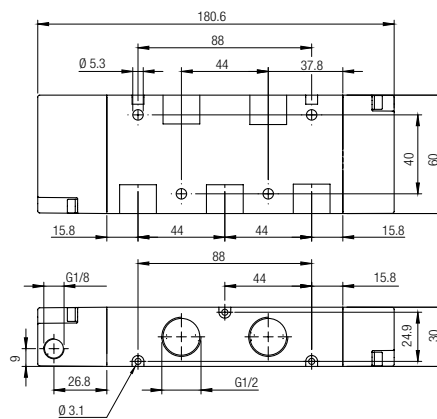

**5/2 Vie** - Ways - Wege - Voies - Vías - Vias

**MONOSTABILE CON RITORNO A MOLLA**

MONOSTABLE SPRING RETURN  
 MONOSTABIL MIT FEDERRÜCKSTELLUNG  
 MONOSTABLE À RAPPEL PAR RESSORT  
 MONOESTABLE CON RETORNO POR MUELLE  
 MONOESTÁVEL COM RETORNO POR MOLA

Codice Code Nummer Code Código Código	Vie Ways Wege Voies Vías Vias	Misura Size Größe Dimension Medida Tamanho	Pack.
<b>01V P0 5 00 02</b>	5/2	1/8	1
<b>01V P0 5 00 03</b>	5/2	1/4	1
<b>01V P0 5 00 05</b>	5/2	1/2	1

**01V P0 5 00 02**

**01V P0 5 00 05**

**01V P0 5 00 03**