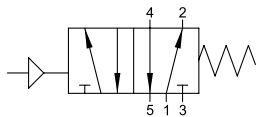

**5/2 Vie** - Ways - Wege - Voies - Vías - Vias

**MONOSTABILE CON RITORNO A MOLLA**

MONOSTABLE SPRING RETURN  
 MONOSTABIL MIT FEDERRÜCKSTELLUNG  
 MONOSTABLE À RAPPEL PAR RESSORT  
 MONOESTABLE CON RETORNO POR MUELLE  
 MONOESTÁVEL COM RETORNO POR MOLA

Codice Code Nummer Code Código Código	Vie Ways Wege Voies Vías Vias	Misura Size Größe Dimension Medida Tamanho	Pack.
<b>01V P0 5 00 02</b>	5/2	1/8	1
<b>01V P0 5 00 03</b>	5/2	1/4	1
<b>01V P0 5 00 05</b>	5/2	1/2	1