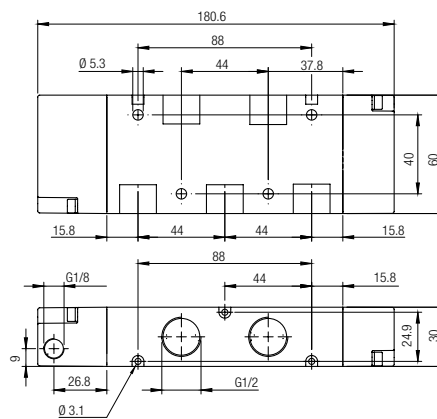

5/2 Vie - Ways - Wege - Voies - Vías - Vias

MONOSTABILE CON RITORNO A MOLLA

MONOSTABLE SPRING RETURN
 MONOSTABIL MIT FEDERRÜCKSTELLUNG
 MONOSTABLE À RAPPEL PAR RESSORT
 MONOESTABLE CON RETORNO POR MUELLE
 MONOESTÁVEL COM RETORNO POR MOLA

Codice Code Nummer Code Código Código	Vie Ways Wege Voies Vías Vias	Misura Size Größe Dimension Medida Tamanho	Pack.
01V P0 5 00 02	5/2	1/8	1
01V P0 5 00 03	5/2	1/4	1
01V P0 5 00 05	5/2	1/2	1

01V P0 5 00 02

01V P0 5 00 05

01V P0 5 00 03