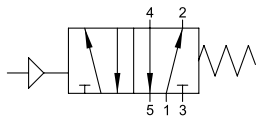

5/2 Vie - Ways - Wege - Voies - Vías - Vias

MONOSTABILE CON RITORNO A MOLLA

MONOSTABLE SPRING RETURN
 MONOSTABIL MIT FEDERRÜCKSTELLUNG
 MONOSTABLE À RAPPEL PAR RESSORT
 MONOESTABLE CON RETORNO POR MUELLE
 MONOESTÁVEL COM RETORNO POR MOLA

Codice Code Nummer Code Código Código	Vie Ways Wege Voies Vías Vias	Misura Size Größe Dimension Medida Tamanho	Pack.
01V P0 5 00 02	5/2	1/8	1
01V P0 5 00 03	5/2	1/4	1
01V P0 5 00 05	5/2	1/2	1

01V P0 5 00 02