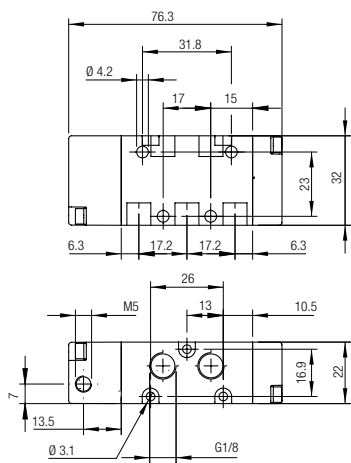

5/2 Vie - Ways - Wege - Voies - Vías - Vias

MONOSTABILE CON RITORNO A MOLLA

MONOSTABLE SPRING RETURN
 MONOSTABIL MIT FEDERRÜCKSTELLUNG
 MONOSTABLE À RAPPEL PAR RESSORT
 MONOESTABLE CON RETORNO POR MUELLE
 MONOESTÁVEL COM RETORNO POR MOLA

Codice Code Nummer Code Código Código	Vie Ways Wege Voies Vías Vias	Misura Size Größe Dimension Medida Tamanho	Pack.
01V P0 5 00 02	5/2	1/8	1
01V P0 5 00 03	5/2	1/4	1
01V P0 5 00 05	5/2	1/2	1

01V P0 5 00 02