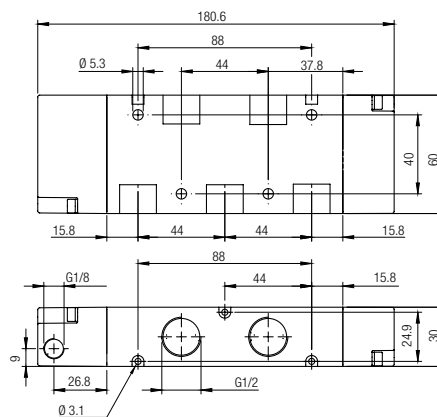

01V P0 5 00 03