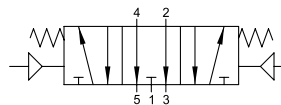

5/3 Vie - Ways - Wege - Voies - Vias - Vias

MONOSTABILE CON RITORNO A MOLLA

MONOSTABLE SPRING RETURN
MONOSTABIL MIT FEDERRÜCKSTELLUNG
MONOSTABLE À RAPPEL PAR RESSORT
MONOESTABLE CON RETORNO POR MUELLE
MONOESTÁVEL COM RETORNO POR MOLA

Codice Code Nummer Code Código Código	Vie Ways Wege Voies Vias Vias	Funzione Function Funktion Fonction Función Funções	Misura Size Größe Dimension Medida Tamanho	Pack.
01V P0 7 CC 02	5/3	CC	1/8	1
01V P0 7 CC 03	5/3	CC	1/4	1
01V P0 7 CC 05	5/3	CC	1/2	1
01V P0 7 OC 02	5/3	OC	1/8	1
01V P0 7 OC 03	5/3	OC	1/4	1
01V P0 7 OC 05	5/3	OC	1/2	1
01V P0 7 PC 02	5/3	PC	1/8	1
01V P0 7 PC 03	5/3	PC	1/4	1
01V P0 7 PC 05	5/3	PC	1/2	1

OC

01V P0 7 CC 02 01V P0 7 OC 02 01V P0 7 PC 02

01V P0 7 CC 05 01V P0 7 OC 05 01V P0 7 PC 05

01V P0 7 CC 03 01V P0 7 OC 03 01V P0 7 PC 03