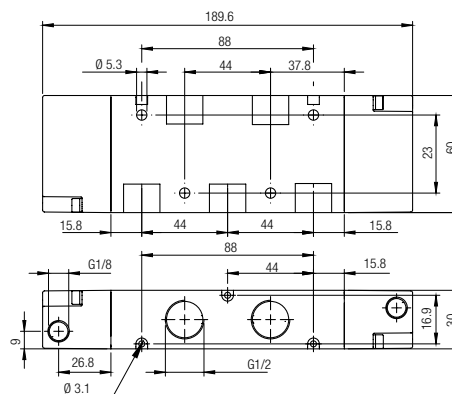

Codice Code Nummer Code Código Código	Vie Ways Wege Voies Vias Vias	Funzione Function Funktion Fonction Función Funções	Misura Size Größe Dimension Medida Tamanho	Pack.
01V P0 7 CC 02	5/3	CC	1/8	1
01V P0 7 CC 03	5/3	CC	1/4	1
01V P0 7 CC 05	5/3	CC	1/2	1
01V P0 7 OC 02	5/3	OC	1/8	1
01V P0 7 OC 03	5/3	OC	1/4	1
01V P0 7 OC 05	5/3	OC	1/2	1
01V P0 7 PC 02	5/3	PC	1/8	1
01V P0 7 PC 03	5/3	PC	1/4	1
01V P0 7 PC 05	5/3	PC	1/2	1

CC

OC

PC

01V P0 7 CC 02 01V P0 7 OC 02 01V P0 7 PC 02

01V P0 7 CC 05 01V P0 7 OC 05 01V P0 7 PC 05

01V P0 7 CC 03 01V P0 7 OC 03 01V P0 7 PC 03