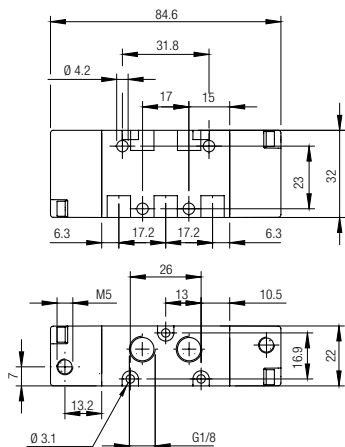

Codice Code Nummer Code Código Código	Vie Ways Wege Voies Vias Vias	Funzione Function Funktion Fonction Función Funções	Misura Size Größe Dimension Medida Tamanho	Pack.
01V P0 7 CC 02	5/3	CC	1/8	1
01V P0 7 CC 03	5/3	CC	1/4	1
01V P0 7 CC 05	5/3	CC	1/2	1
01V P0 7 OC 02	5/3	OC	1/8	1
01V P0 7 OC 03	5/3	OC	1/4	1
01V P0 7 OC 05	5/3	OC	1/2	1
01V P0 7 PC 02	5/3	PC	1/8	1
01V P0 7 PC 03	5/3	PC	1/4	1
01V P0 7 PC 05	5/3	PC	1/2	1

CC

OC

PC

01V P0 7 CC 02 01V P0 7 OC 02 01V P0 7 PC 02

01V P0 7 CC 05 01V P0 7 OC 05 01V P0 7 PC 05

01V P0 7 CC 03 01V P0 7 OC 03 01V P0 7 PC 03