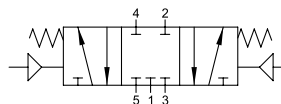

5/3 Vie - Ways - Wege - Voies - Vias - Vias

MONOSTABILE CON RITORNO A MOLLA

MONOSTABLE SPRING RETURN
 MONOSTABIL MIT FEDERRÜCKSTELLUNG
 MONOSTABLE À RAPPEL PAR RESSORT
 MONOESTABLE CON RETORNO POR MUELLE
 MONOESTÁVEL COM RETORNO POR MOLA

Codice Code Nummer Code Código Código	Vie Ways Wege Voies Vias Vias	Funzione Function Funktion Fonction Función Funções	Misura Size Größe Dimension Medida Tamanho	Pack.
01V P0 7 CC 02	5/3	CC	1/8	1
01V P0 7 CC 03	5/3	CC	1/4	1
01V P0 7 CC 05	5/3	CC	1/2	1
01V P0 7 OC 02	5/3	OC	1/8	1
01V P0 7 OC 03	5/3	OC	1/4	1
01V P0 7 OC 05	5/3	OC	1/2	1
01V P0 7 PC 02	5/3	PC	1/8	1
01V P0 7 PC 03	5/3	PC	1/4	1
01V P0 7 PC 05	5/3	PC	1/2	1