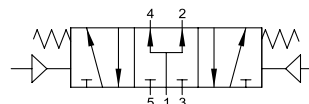

PC

01V P0 7 CC 02 01V P0 7 OC 02 01V P0 7 PC 02

01V P0 7 CC 05 01V P0 7 OC 05 01V P0 7 PC 05