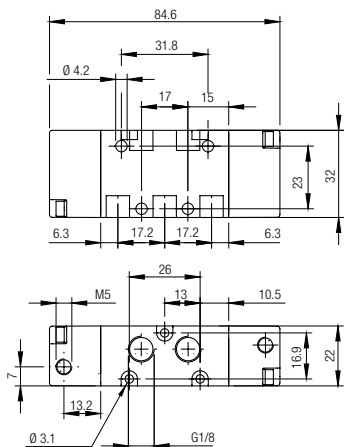

Codice Code Nummer Code Código Código	Vie Ways Wege Voies Vias Vias	Funzione Function Funktion Fonction Función Funções	Misura Size Größe Dimension Medida Tamanho	Pack.
01V P0 7 CC 02	5/3	CC	1/8	1
01V P0 7 CC 03	5/3	CC	1/4	1
01V P0 7 CC 05	5/3	CC	1/2	1
01V P0 7 OC 02	5/3	OC	1/8	1
01V P0 7 OC 03	5/3	OC	1/4	1
01V P0 7 OC 05	5/3	OC	1/2	1
01V P0 7 PC 02	5/3	PC	1/8	1
01V P0 7 PC 03	5/3	PC	1/4	1
01V P0 7 PC 05	5/3	PC	1/2	1

CC

OC

PC

01V P0 7 CC 02 01V P0 7 OC 02 01V P0 7 PC 02

01V P0 7 CC 05 01V P0 7 OC 05 01V P0 7 PC 05

01V P0 7 CC 03 01V P0 7 OC 03 01V P0 7 PC 03