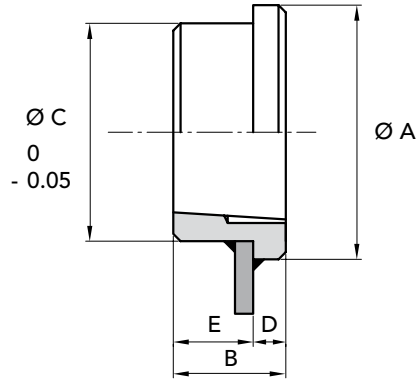

MOZZI SALDABILI PER BUSSOLA TL

TIPO MOZZO	CODICE	BUSSOLA	Ø A	B	Ø C	D	E	Peso Kg.
MS. TL 1210	28001210	1210	70	25	65	9	16	
MS. TL 1610	28001610	1610	80	25	75	9	16	
MS. TL 2012	28002012	2012	95	32	90	12	20	
MS. TL 2517	28002517	2517	115	45	110	19	26	
MS. TL 3020	28003020	3020	145	51	140	19	32	
MS. TL 3030	28003030	3030	145	76	140	19	57	
MS. TL 3525	28003525	3525	190	65	180	25	40	
MS. TL 3535	28003535	3535	190	89	180	25	64	
MS. TL 4040	28004040	4040	200	102	190	32	70	
MS. TL 4545	28004545	4545	220	115	205	38	77	
MS. TL 5050	28005050	5050	240	127	220	38	89	

MATERIALE **FE 50**