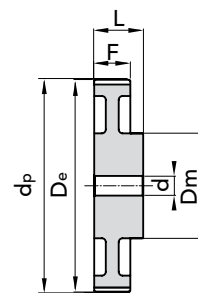

PULEGGE DENTATE CON FORO INIZIALE

PULEGGE DENTATE CON FORO INIZIALE TIPO XL 037

PER CINGHIE POSITIVE

TIPO **XL 037**

PASSO 1/5" (5.08 mm)

Dentature diverse
fornibili a richiesta

ESEC. 1F

ESEC. 2